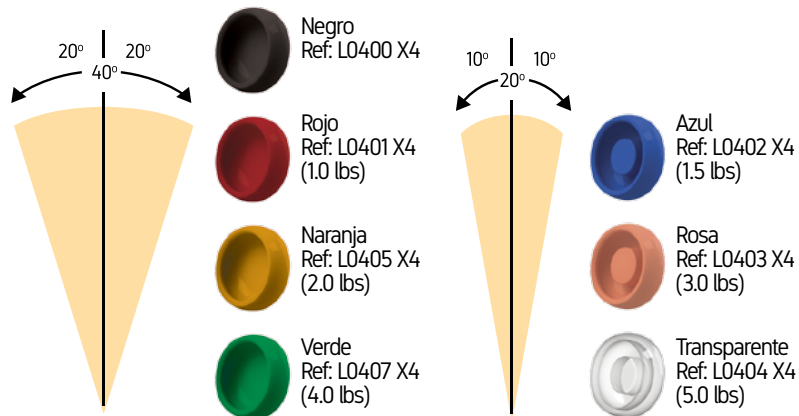

Retenedores VulkanLoc®